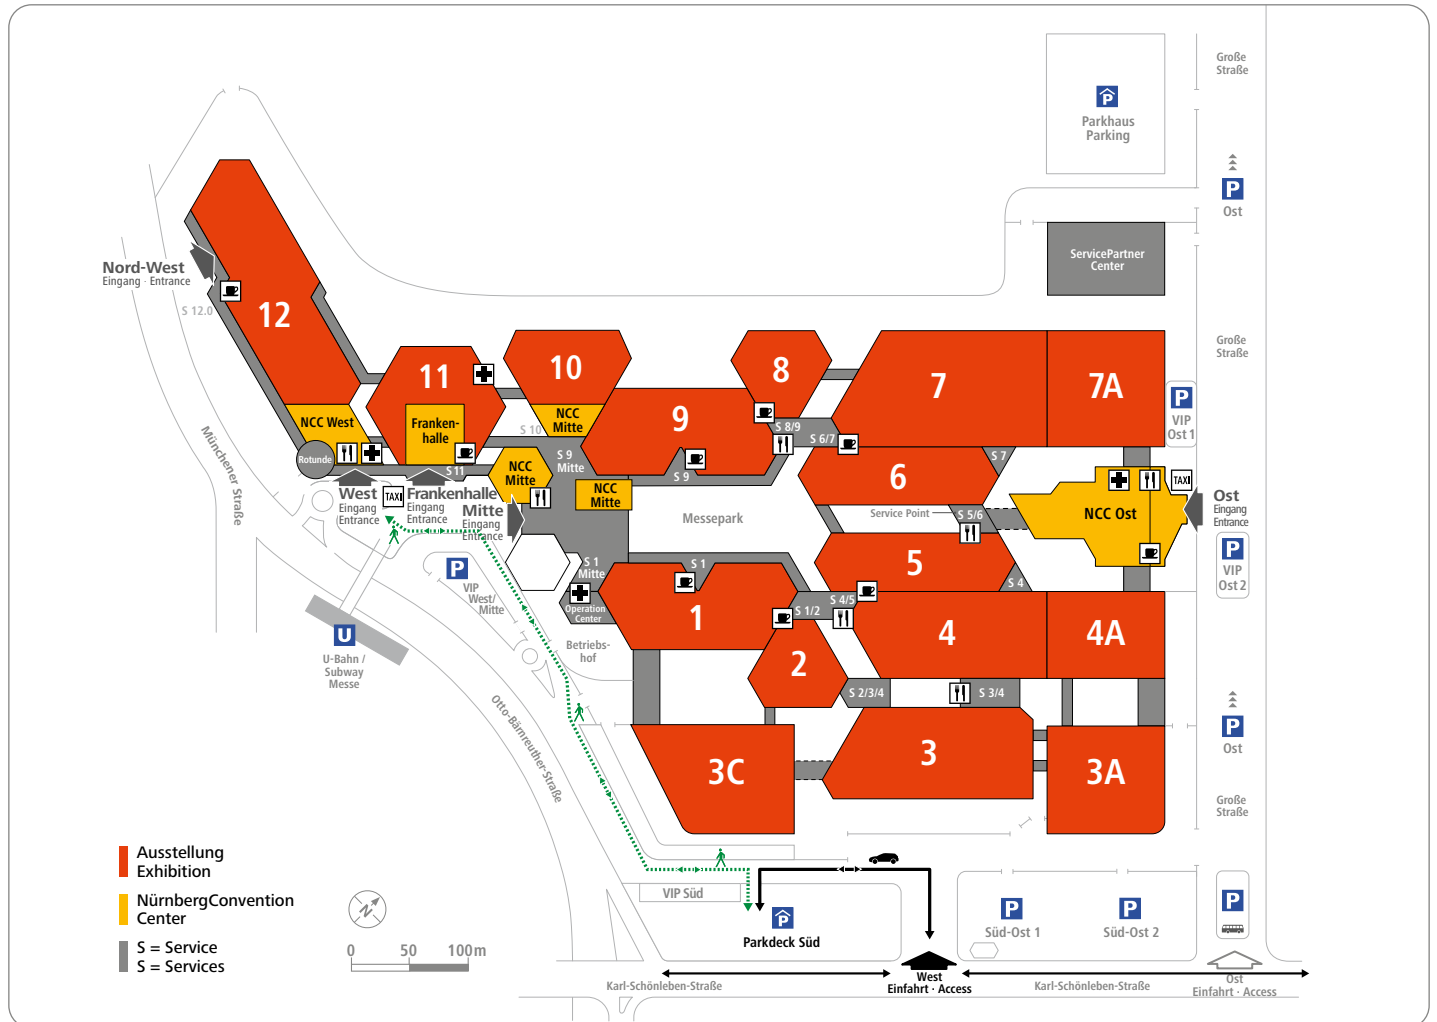

# Anfahrtsbeschreibung Messezentrum Nürnberg

## Eingang NCC Mitte und Halle 12

### Anreise mit dem PKW

### Anreise mit der U-Bahn