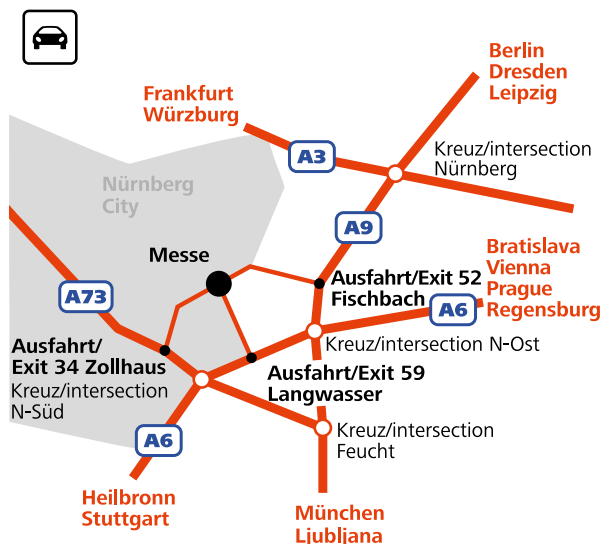

# Anfahrtsbeschreibung Messezentrum Nürnberg

## Eingang NCC Mitte und Halle 12

### Anreise mit dem PKW

### Anreise mit der U-Bahn